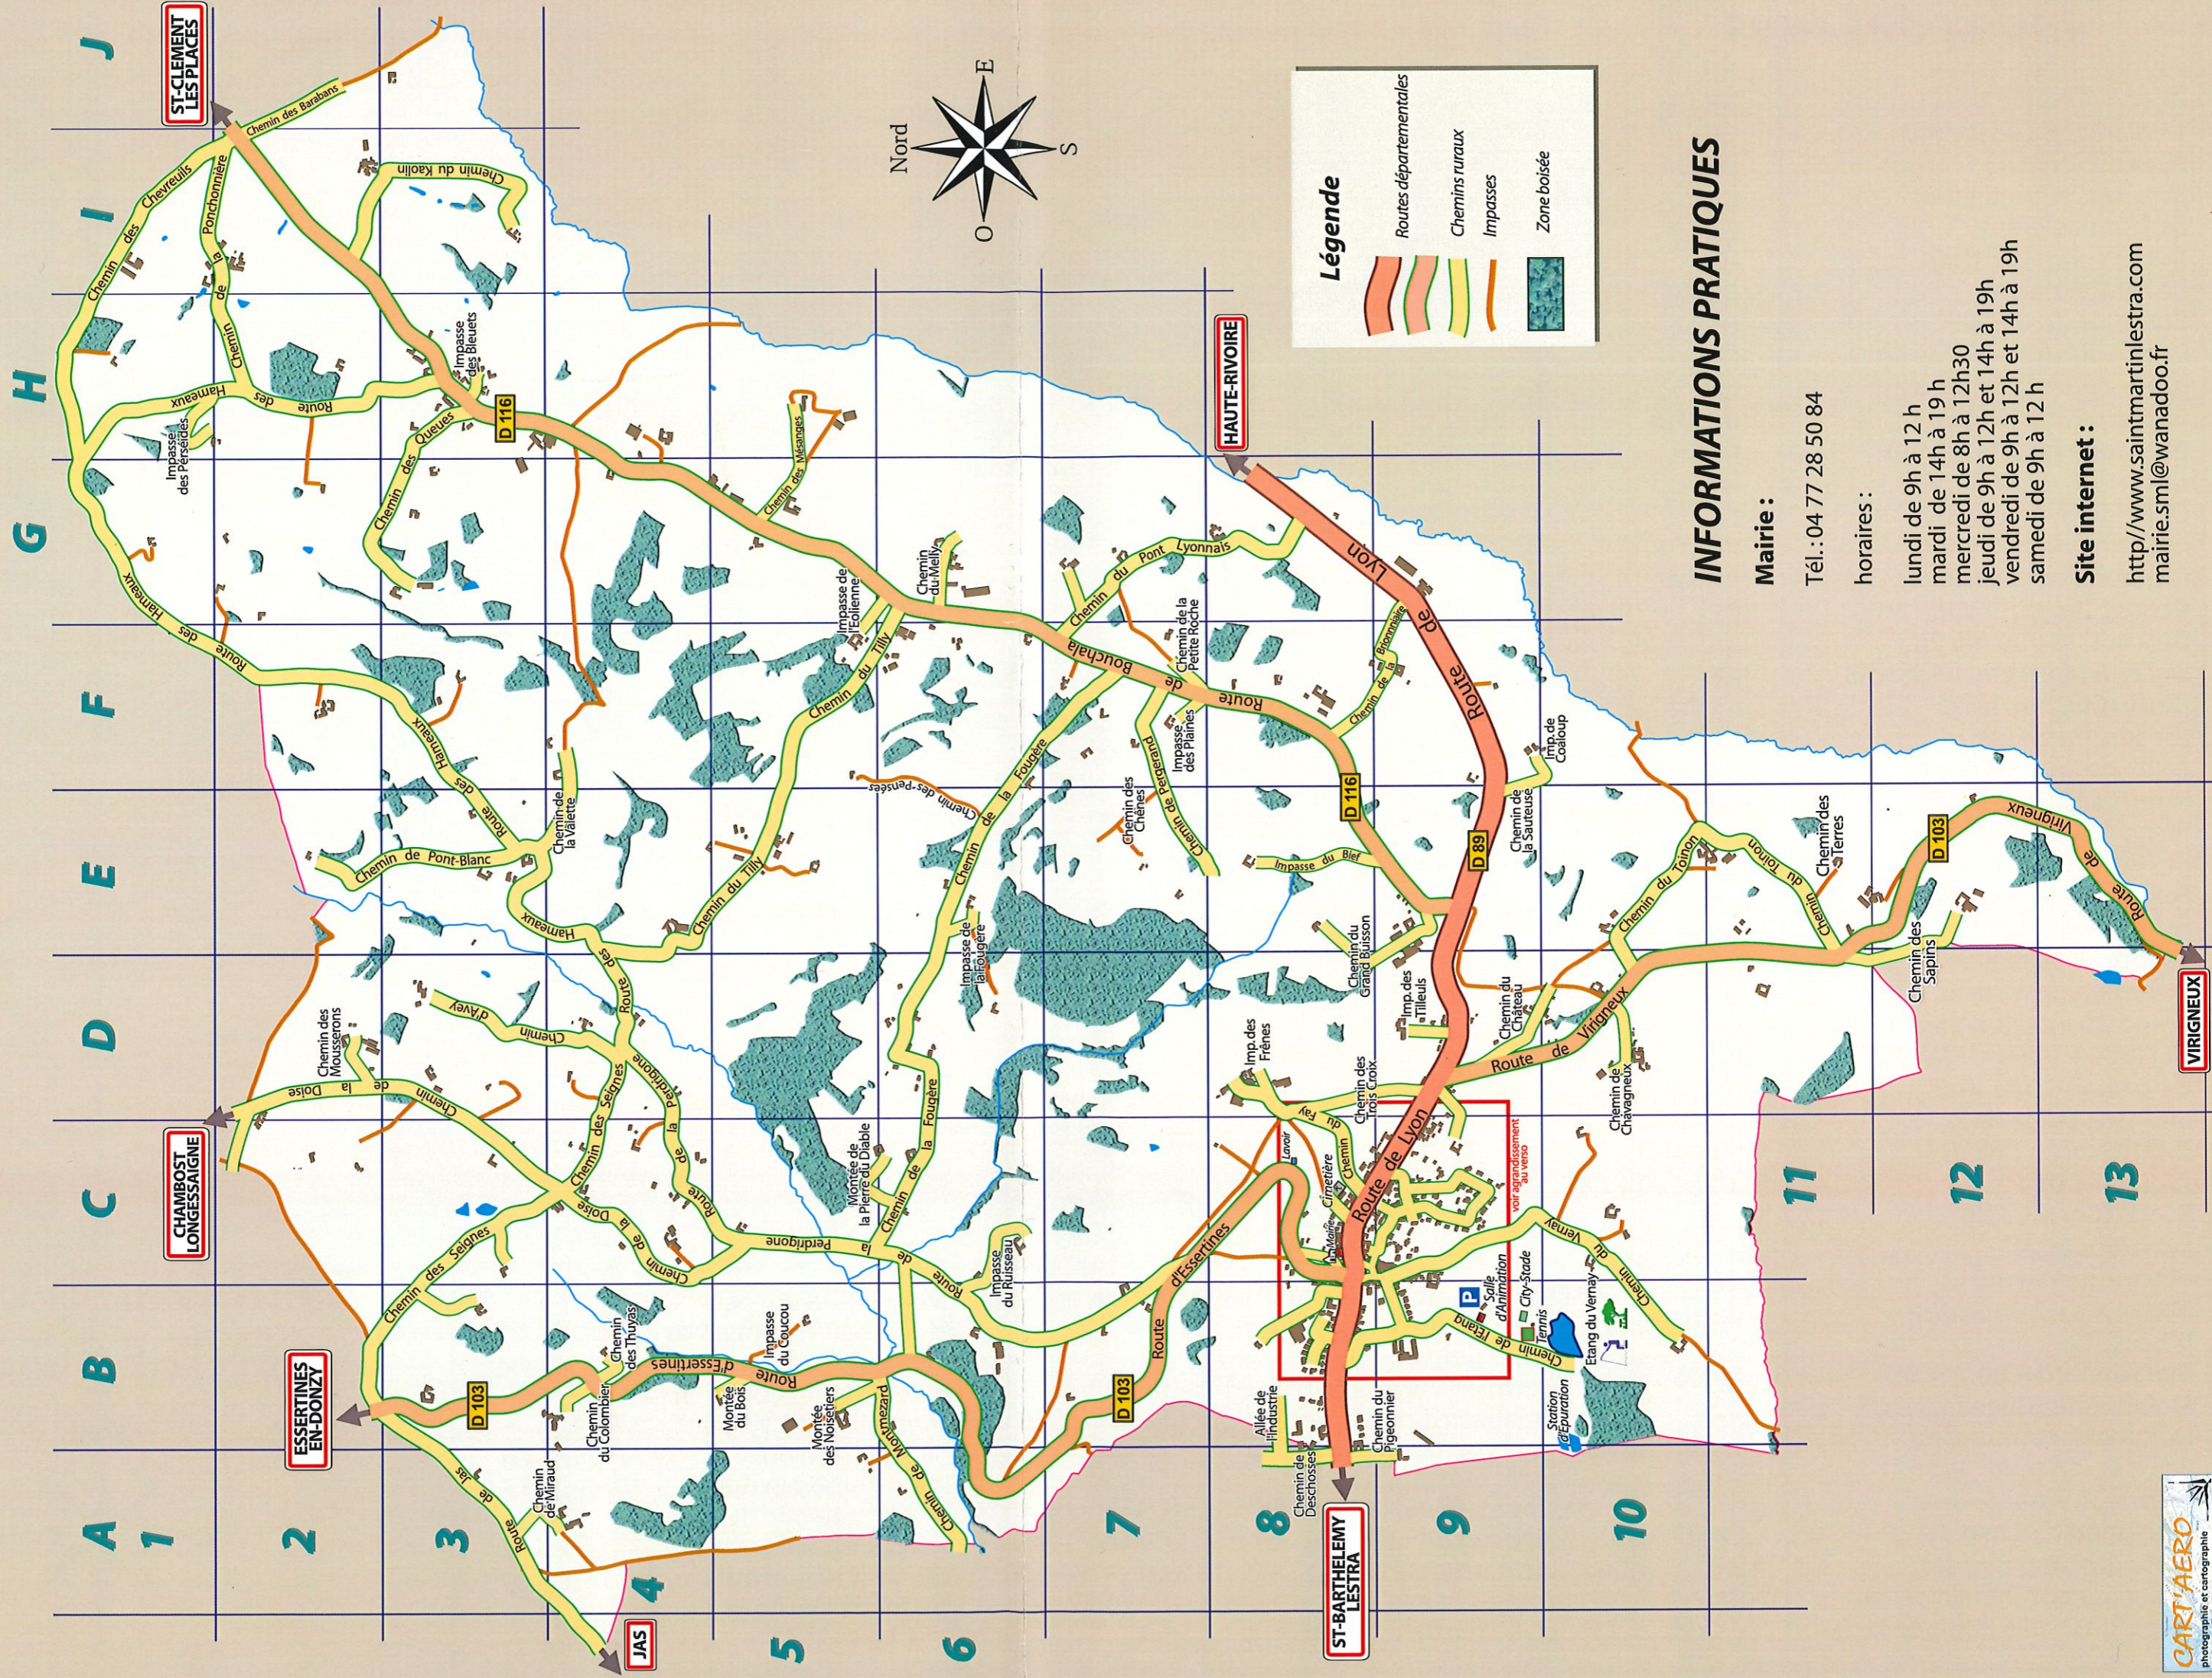

Saint-Martin Lestra

INFORMATIONS PRATIQUES

Mairie :
Tél. : 04 77 28 50 84
horaires :
lundi de 9h à 12 h
mardi de 14h à 19 h
mercredi de 8h à 12h30
jeudi de 9h à 12h et 14h à 19h
vendredi de 9h à 12h et 14h à 19h
samedi de 9h à 12 h

Site internet :
<http://www.saintmartinlestra.com>
mairie.sm@wanadoo.fr