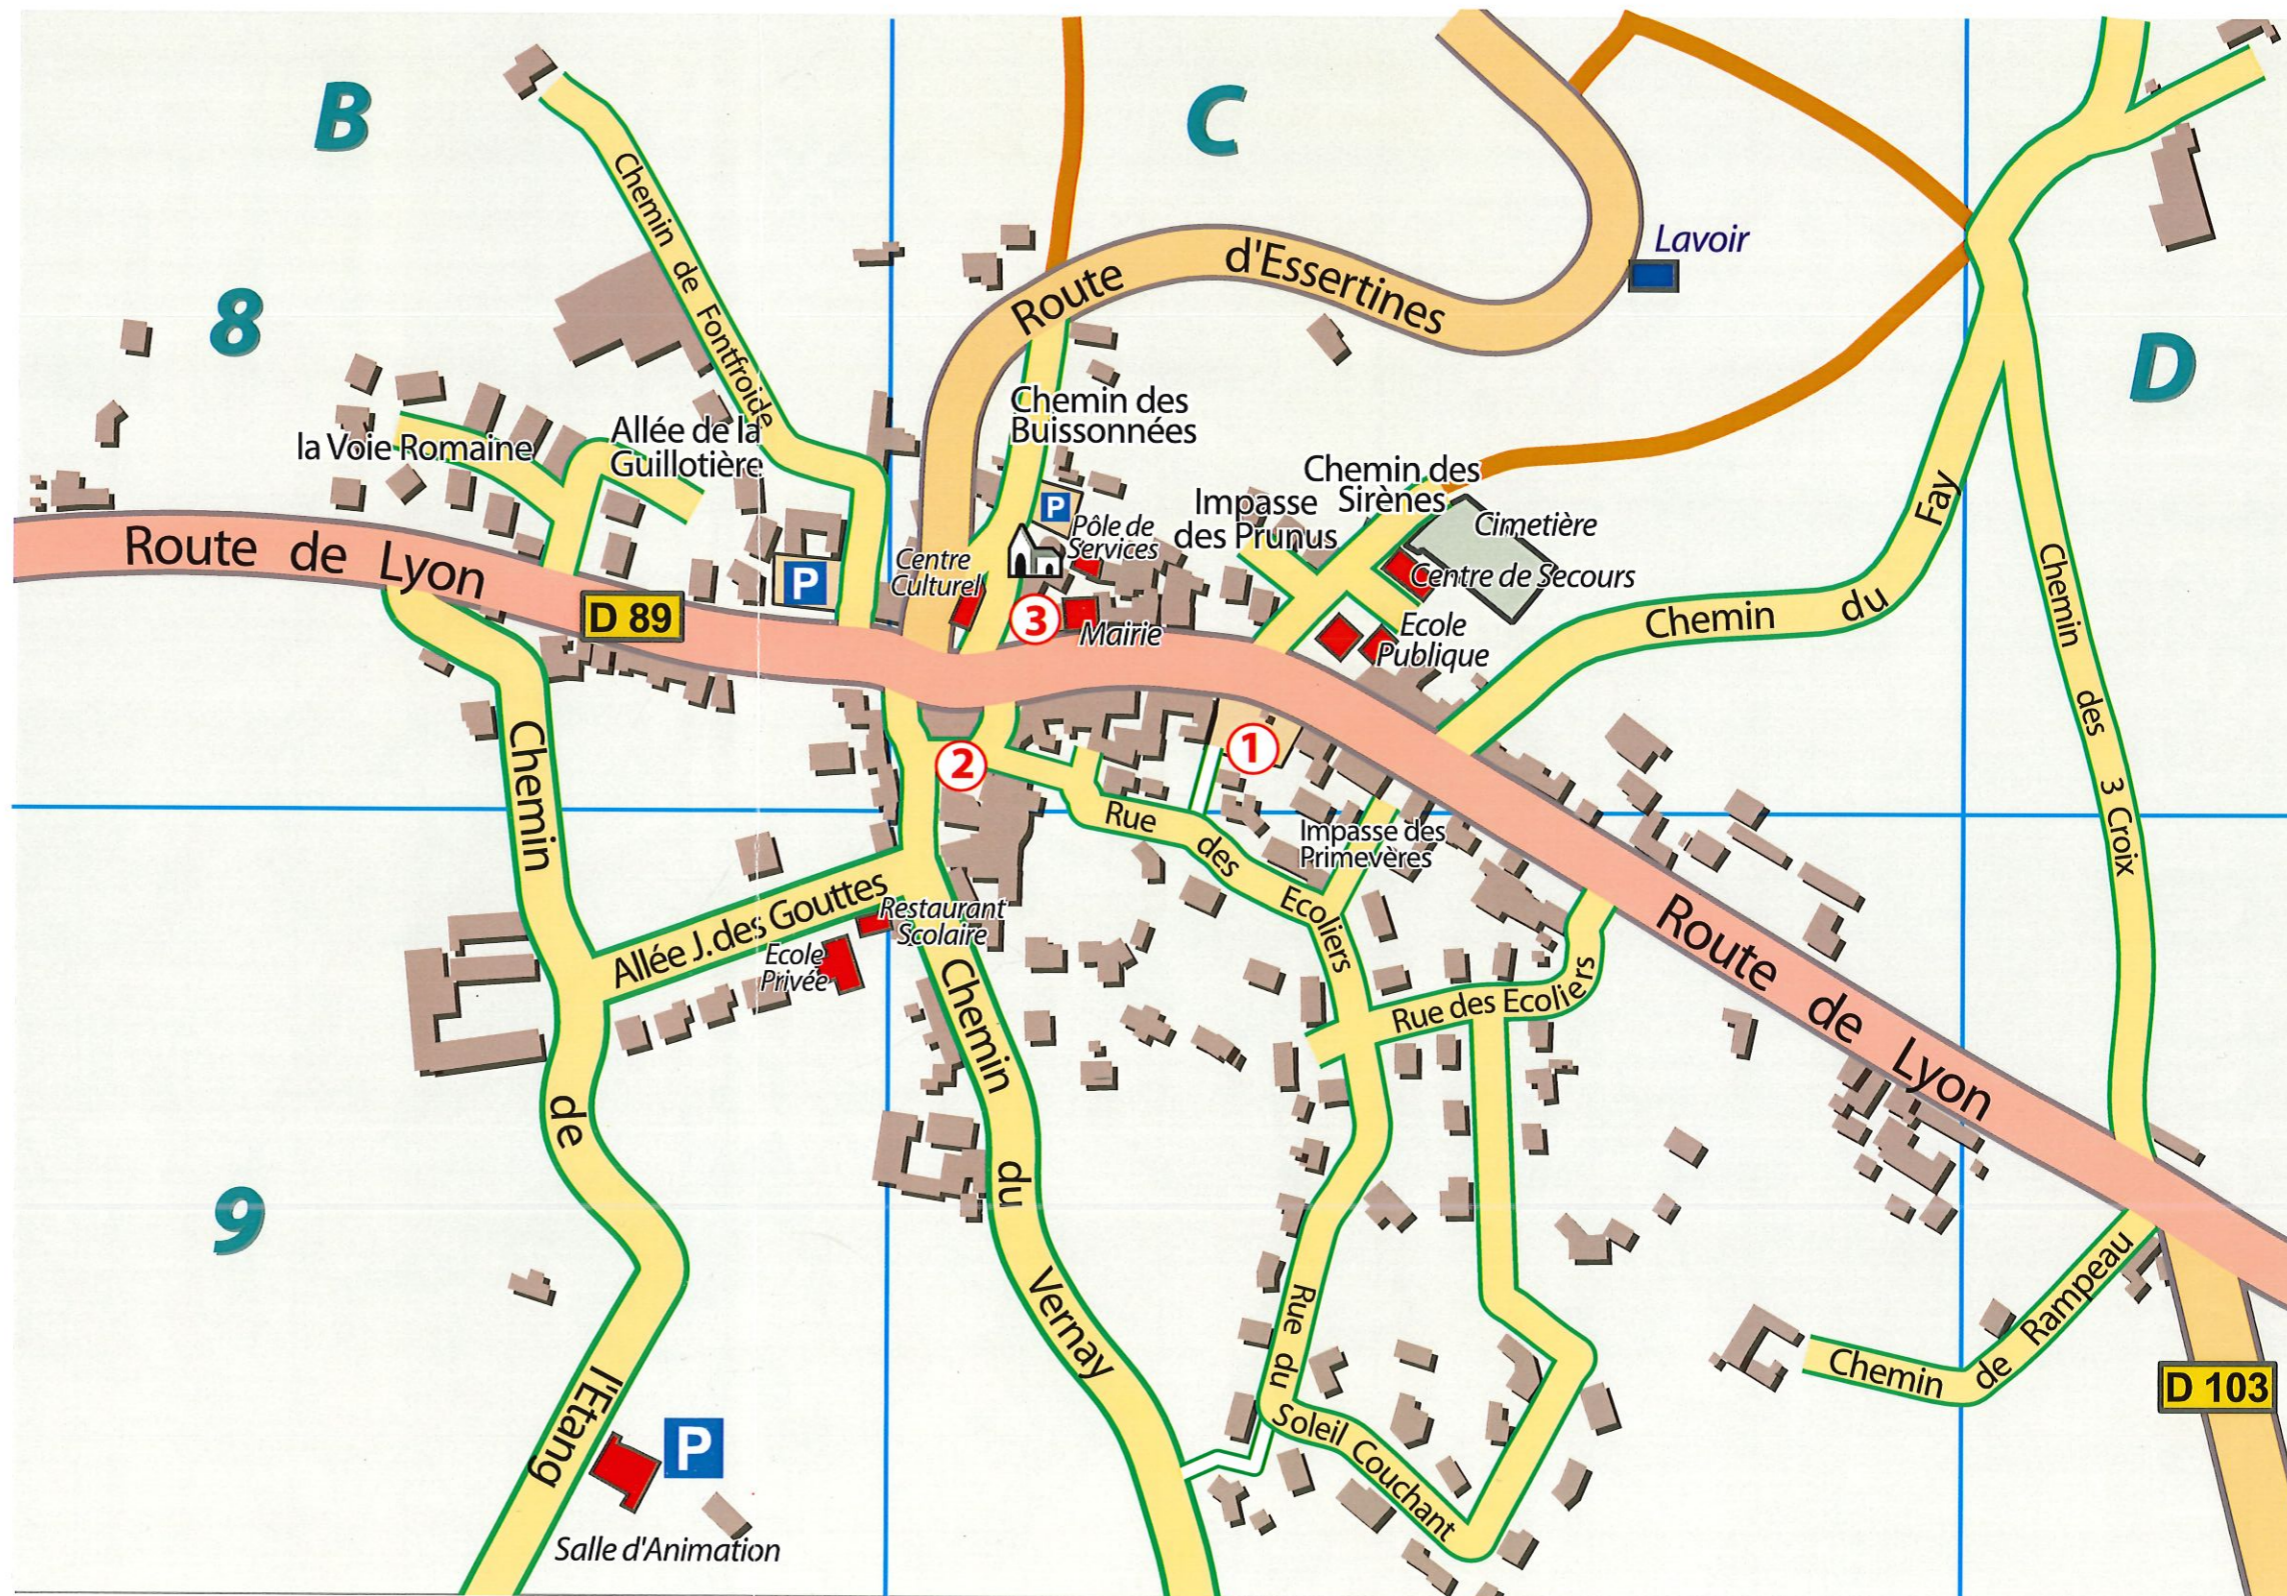

Site internet :
<http://www.saintmartinlestra.com>
mairie.sm@wanadoo.fr

Index des rues

- 3 Croix (Chemin des)
- 19 Mars 1962 (Place du)
- Avey (Chemin d')
- Barabans (Chemin des)
- Bief (Impasse du)
- Bleuets (Impasse des)
- Bois (Montée du)
- Bouchala (Route de)
- Brionnaire (Chemin de la)
- Buissonnées (Chemin des)
- Château (Chemin du)
- Chavagneux (Chemin de)
- Chevreuils (Chemin des)
- Chênes (Chemin des)
- Colombier (Chemin du)
- Coaloup (Impasse de)
- Coucou (Impasse du)
- Deschosses (Chemin de)
- Docteur Monneret (Place du)
- Doise (Chemin de la)
- Ecoliers (Rue des)
- Eolienne (Impasse de l')
- Essertines (Route d')
- Etang (Chemin de l')
- Fay (Chemin du)
- Fontaine (Place de la)
- Fontfroide (Chemin de)
- Fougère (Chemin de la)
- Frênes (Impasse des)
- Grand Buisson (Chemin du)
- Guillotière (Allée de la)
- Hameaux (Route des)
- Industrie (Allée de l')
- J. des Gouttes (Allée)
- Jas (Route de)
- Kaolin (Chemin du)
- Lyon (Route de)
- Melly (Chemin du)
- Mésanges (Chemin des)
- Miraud (Chemin de)
- Montmézard (Chemin de)
- Mousserons (Chemin des)
- Noisetiers (Montée des)
- Pensées (Chemin des)
- Perdrigone (Route de la)
- Pergerand (Chemin de)
- Perséides (Impasse des)
- Petite Roche (Chemin de la)
- Pierre du Diable (Montée de la)

- Pigeonnier (Chemin du)
- Plaines (Impasse des)
- Prunus (Impasse des)
- Ponchonnière (Chemin de la)
- Pont Blanc (Chemin de)
- Pont Lyonnais (Chemin du)
- Primevères (Impasse des)
- Queues (Chemin des)
- Rampeau (Chemin de)
- Ruisseau (Impasse du)
- Sapins (Chemin des)
- Soleil Couchant (Rue du)

- A8-A9
- F7
- C8
- H2-I2
- E2-E3
- F7-G8
- C8-C9
- G3-H3
- C9-D9
- C6
- D11-E12
- C9

- Sirènes (Chemin des)
- Sauteuse (Chemin de la)
- Seignes (Chemin des)
- Terres (Chemin des)
- Tilleuls (Impasse des)
- Tilly (Chemin du)
- Toinon (Chemin du)
- Thuyas (Chemin des)
- Valette (Chemin de la)
- Vernay (Chemin du)
- Virigneux (Route de)
- Voie Romaine (la)